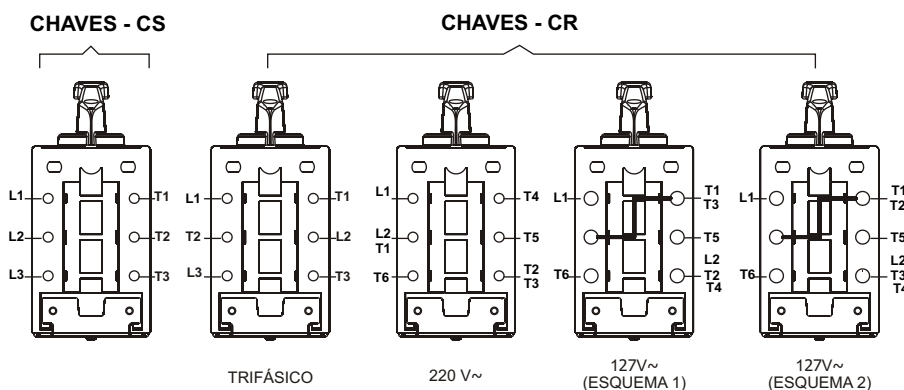

SÉRIES CS-600/CR-600

CHAVES PARA MOTORES

CS - Chave liga-desliga
CR - Chave reversora

CS-602
CR-602

CS-603
CR-603

REFERÊNCIAS

CS-602/603

Ref.	Acionamento		
03	Liga	Desliga	Liga
23	Liga	Desliga	-

CR-602/603

Ref.	Acionamento		
03	Esquerda	Desliga	Direita

ESPECIFICAÇÕES

CORRENTE *	CV. MONOFÁSICO		CV. TRIFÁSICO
	127V~	220V~	220V~
30A	1,5	3	5

* Em carga resistiva

- CORES

C - amarelo
F - preto - (standard)

Obs.: Cores do knob ou alavanca substituir # pelo código da cor desejada.

DIMENSÕES

ESQUEMAS DE LIGAÇÃO

ESQUEMAS

Motores monofásicos com esquema abaixo

- 1) 127V~ L1 - T1, T3, T5
L2 - T2, T4, T6
- 2) 127V~ L1 - T1, T2, T5
L2 - T3, T4, T6

Obs.: Reversão de sentido trocar T5 com T6

BARRA DE CODIFICAÇÃO

Função	atuador	acionamento	cor
CR	602	03	C
CS	603	23	F