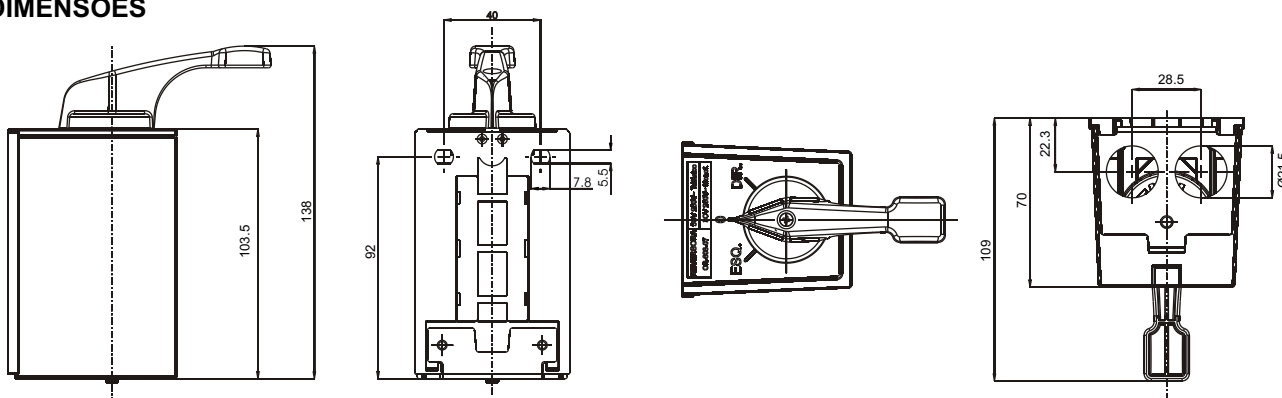

CR-602/603

Ref.	Acionamento		
03	Esquerda	Desliga	Direita

ESPECIFICAÇÕES

CORRENTE *	CV. MONOFÁSICO		CV. TRIFÁSICO
	127V~	220V~	220V~
30A	1,5	3	5

* Em carga resistiva

- CORES

C - amarelo
F - preto - (standard)

Obs.: Cores do knob ou alavanca substituir # pelo código da cor desejada.

DIMENSÕES

ESQUEMAS DE LIGAÇÃO

ESQUEMAS

Motores monofásicos com esquema abaixo

- 1) 127V~ L1 - T1, T3, T5
L2 - T2, T4, T6
- 2) 127V~ L1 - T1, T2, T5
L2 - T3, T4, T6