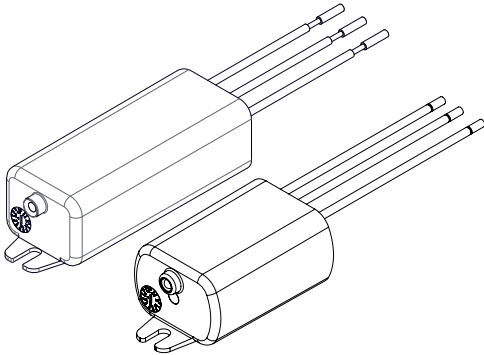

RELÉS FOTOELETRÔNICOS COMPACTOS

automação
e segurança

Para o comando automático de lâmpadas e luminárias, a partir das variações da luz natural.

Relés tipo LN (liga à noite), com contatos que permanecem ligados durante à noite e desligados durante o dia.

* Não instale mais de 7 lâmpadas, luminárias ou refletores led no mesmo relé.

DIMENSÕES

RFE-05

RFE-10 / RFE-11

ESQUEMAS DE LIGAÇÃO

A) Para comando automático

(*) Dependendo da rede elétrica local.

B) Para comando automático e manual: o interruptor permite que as lâmpadas permaneçam desligadas à noite, se for conveniente.