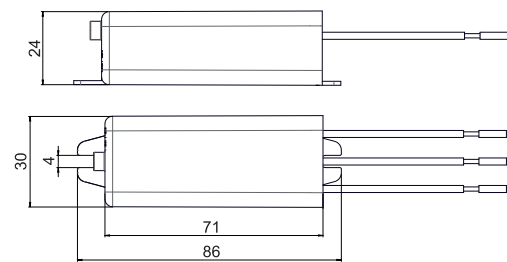

Indicados para casas de campo, residências, estacionamentos, jardins, postes, condomínios e outros locais.

CAPACIDADE ELÉTRICA

Lâmpadas Modelos	Incandescente ou Mista		LED*	Outras cargas	
	127V~	220V~	127/220V~	127V~	220V~
RFE-05	250W	250W	70W	600VA	600VA
RFE-10	500W	500W	125W	1200VA	1200VA
RFE-11	1000W	1000W	200W	1200VA	1800VA

* Não instale mais de 7 lâmpadas, luminárias ou refletores led no mesmo relé.

DIMENSÕES

RFE-05

RFE-10 / RFE-11

ESQUEMAS DE LIGAÇÃO

A) Para comando automático

(*) Dependendo da rede elétrica local.

B) Para comando automático e manual: o interruptor permite que as lâmpadas permaneçam desligadas à noite, se for conveniente.