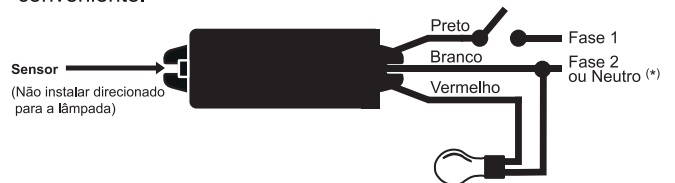

* Não instale mais de 7 lâmpadas, luminárias ou refletores led no mesmo relé.

DIMENSÕES

RFE-05

RFE-10 / RFE-11

ESQUEMAS DE LIGAÇÃO

A) Para comando automático

(*) Dependendo da rede elétrica local.

B) Para comando automático e manual: o interruptor permite que as lâmpadas permaneçam desligadas à noite, se for conveniente.