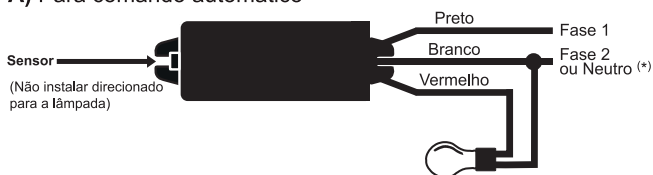

* Não instale mais de 7 lâmpadas, luminárias ou refletores led no mesmo relé.

DIMENSÕES

RFE-05

RFE-10 / RFE-11

ESQUEMAS DE LIGAÇÃO

A) Para comando automático

(*) Dependendo da rede elétrica local.

B) Para comando automático e manual: o interruptor permite que as lâmpadas permaneçam desligadas à noite, se for conveniente.