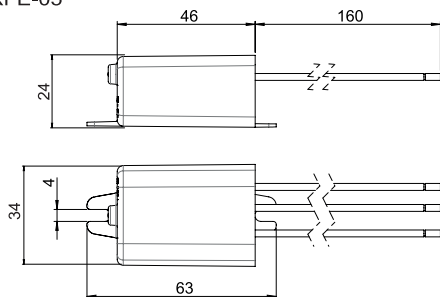

* Não instale mais de 7 lâmpadas, luminárias ou refletores led no mesmo relé.

DIMENSÕES

RFE-05

RFE-10 / RFE-11

ESQUEMAS DE LIGAÇÃO

A) Para comando automático

(*) Dependendo da rede elétrica local.

B) Para comando automático e manual: o interruptor permite que as lâmpadas permaneçam desligadas à noite, se for conveniente.