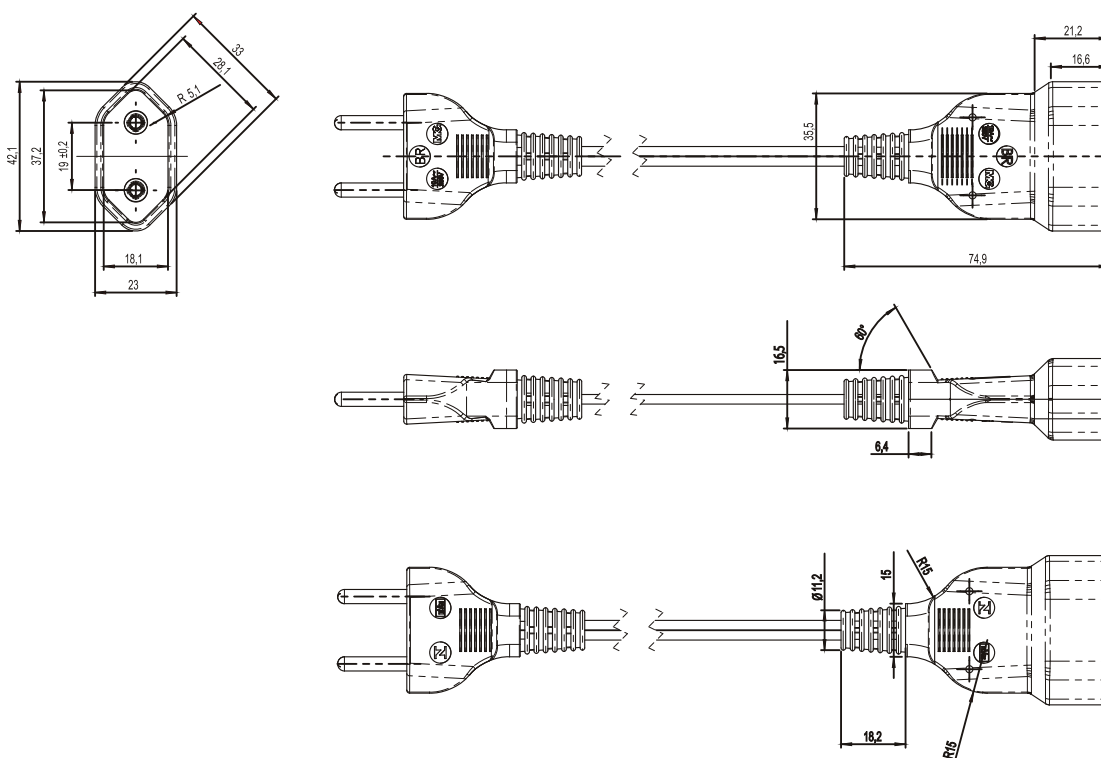

EXTENSÕES

CORDÃO PROLONGADOR

ESPECIFICAÇÕES:

Potência máxima: 1200W em 127V~ e 2500W em 250V~.
 Pinos e contatos em latão.
 Cobertura em termoplástico.
 Cabo certificado (NBR NM 247)
 Plugue e tomada certificados (NBR NM 60884-1 e NBR 14136).

REFERÊNCIA	Corrente nominal (A)	Saída do cabo	Pinos do plugue (Ø mm)	Tipo de cabo	Seção nominal (mm ²)
CPL1-210	10	180°	4,0 estampado	Cabo flexível paralelo - PVC	2 x 0,75

DIMENSÕES

CORES

B - Branco
 F - Preto (standard)
 G - Cinza

CABO

PL - Paralelo 2 x 0,75mm²

COMPRIMENTO DO CABO

Cód.	Medidas
030	3 m
050	5 m

Obs.: Outras medidas sob consulta.

BARRA DE CODIFICAÇÃO

□□□□ - □□□ □ □□ □□□
 Referência Cor Cabo Comprimento do cabo