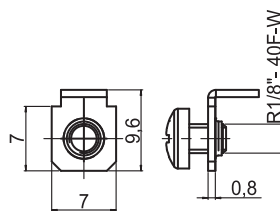

REFERÊNCIAS

Referência			
14103	LIGA	DESL.	LIGA
14105	(LIGA)	DESL.	(LIGA)

() Acionamento momentâneo

DIMENSÕES

CAPACIDADE ELÉTRICA

Contato B

5A com carga resistiva em 250V~

Contato Q

15A com carga resistiva em 120V~

10A com carga resistiva em 250V~

TERMINAIS

P1 - Parafuso

CORES

Branco
Ebony (preto)

CODIFICAÇÃO

Conjunto Clean