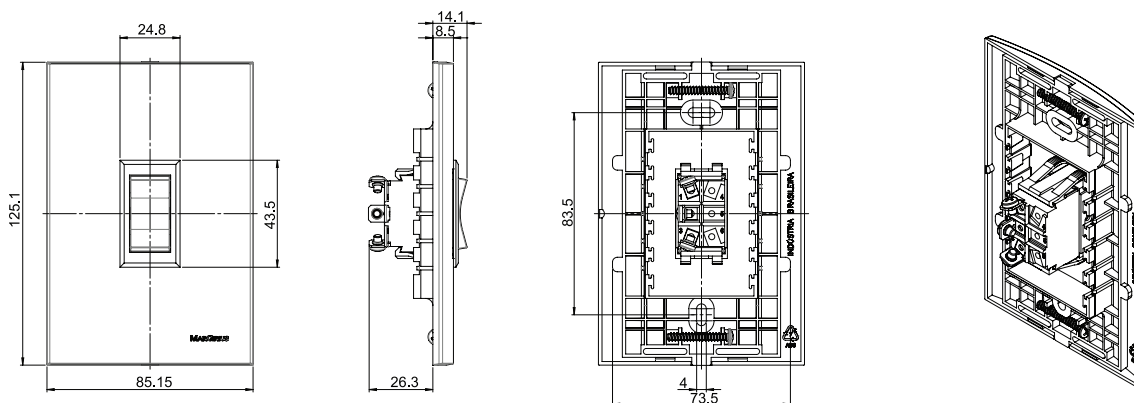

CONJUNTO INTERRUPTOR PARA APARELHOS

- Aplicação principal: persianas elétricas
- Para fixação em caixas padrão 4x2"
- Composto por placa, suporte e interruptor
- Interruptor liga/desliga/liga unipolar
- Acabamento acetinado (fosco)

REFERÊNCIAS

Referência			
14103	LIGA	DESL.	LIGA
14105	(LIGA)	DESL.	(LIGA)

() Acionamento momentâneo

DIMENSÕES

CAPACIDADE ELÉTRICA

Contato B

5A com carga resistiva em 250V~

Contato Q

15A com carga resistiva em 120V~

10A com carga resistiva em 250V~

TERMINAIS

P1 - Parafuso

CORES

Branco
Ebony (preto)

CODIFICAÇÃO

Conjunto Clean