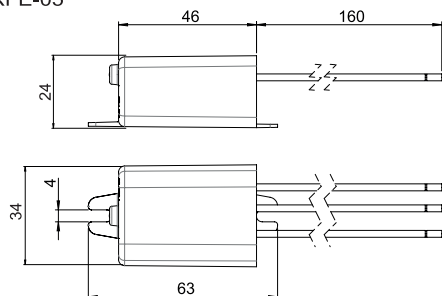

*No instalar más de 7 lámparas, luminarias o reflectores led en un mismo relé.

DIMENSIONES

RFE-05

RFE-10 / RFE-11

DIAGRAMA DE CONEXIÓN

A) Para comando automático

(*) Dependiendo de la tensión de instalación (127 o 220V~)