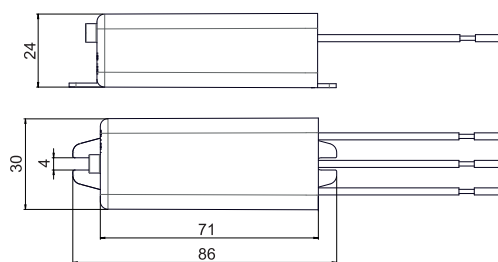

*No instalar más de 7 lámparas, luminarias o reflectores led en un mismo relé.

DIMENSIONES

RFE-05

RFE-10 / RFE-11

DIAGRAMA DE CONEXIÓN

A) Para comando automático

(*) Dependiendo de la tensión de instalación (127 o 220V~)