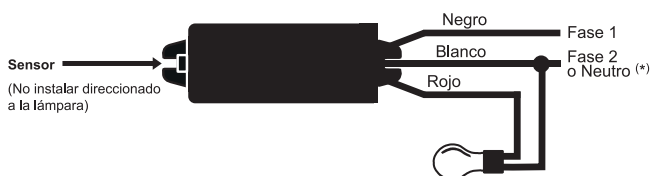

*No instalar más de 7 lámparas, luminarias o reflectores led en un mismo relé.

DIMENSIONES

RFE-05

RFE-10 / RFE-11

DIAGRAMA DE CONEXIÓN

A) Para comando automático

(*) Dependiendo de la tensión de instalación (127 o 220V~)

Nota: Los colores de los cables están sujetos a cambios sin previo aviso. Consulte el manual del producto antes de la instalación.

B) Para comando automático y manual: el interruptor permite que las lámparas permanezcan desligadas a la noche, se fue adecuado.