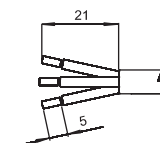

REFERENCIA	Corriente nominal (A)*	Salida de cables	Pernos del plugue (Ø mm)	Tipo de cable	Sección nominal (mm ²)
PLU4-3G	10	90°	4,0 Estampado	Cable flexible PP circular - PVC	3 x 0,75
PLU4-3H	10	90°	4,0 Estampado	Cable flexible PP circular - PVC	3 x 1
PLU4-3N	10	90°	4,0 Estampado	Cable flexible PP circular - PVC	3 x 1,5
PLU4-3R	3	90°	4,0 Estampado	Cable flexible PP circular - PVC	3 x 0,5
PLU4-3T ²	10	90°	4,0 Estampado	Cabo flexivel PP plano - PVC	3 x 0,75
PLU5-3G	10	180°	4,0 Estampado	Cable flexible PP circular - PVC	3 x 0,75
PLU5-3H	10	180°	4,0 Estampado	Cable flexible PP circular - PVC	3 x 1
PLU5-3N	10	180°	4,0 Estampado	Cable flexible PP circular - PVC	3 x 1,5
PLU5-3R	3	180°	4,0 Estampado	Cable flexible PP circular - PVC	3 x 0,5
PLU5-3T ²	10	180°	4,0 Estampado	Cabo flexivel PP plano - PVC	3 x 0,75
PLU8-3N	16	90°	4,8 Estampado	Cable flexible PP circular - PVC	3 x 1,5
PLU8-3S	20	90°	4,8 Estampado	Cable flexible PP circular - PVC	3 x 2,5
PLU9-3N	16	180°	4,8 Estampado	Cable flexible PP circular - PVC	3 x 1,5
PLU9-3S	20	180°	4,8 Estampado	Cable flexible PP circular - PVC	3 x 2,5

DIMENSIONES

EXTENSIÓN DEL CABLE

Cód.	Medidas
005	0,5 metro
010	1 metro
015	1,5 metro
020	2 metros

Obs.: otras medidas bajo consulta.

- COLORES

B - Blanco

F - Negro (estándar)

G - Gris

Obs.: Los colores blanco y gris están disponibles bajo consulta.

TERMINAL

T1 - Pelado

Obs.: otras terminales bajo consulta.

BARRA DE CODIFICACIÓN

□□□□-□□ □□□ □ T1
 Reference extensión del color terminal
 cable