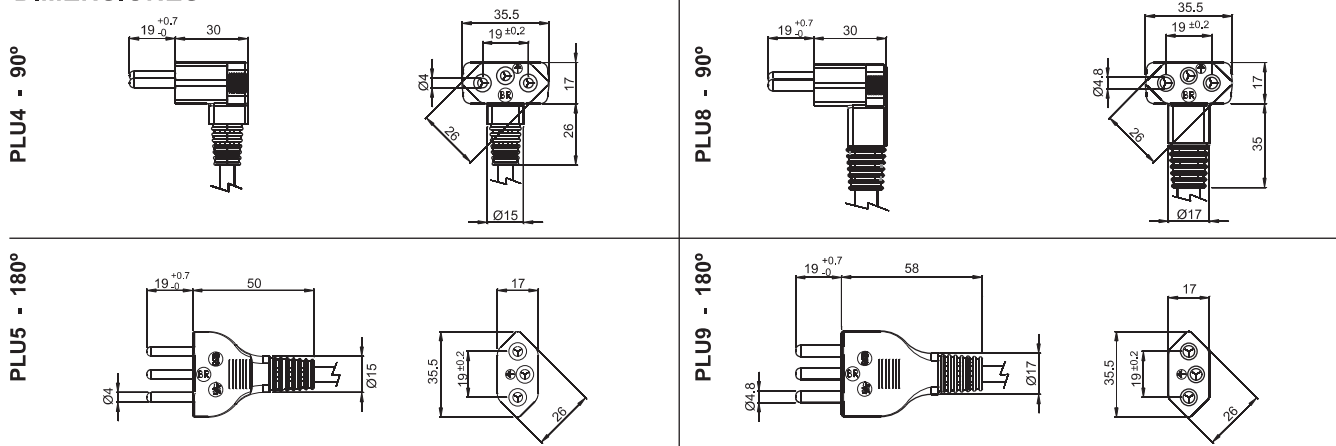

PLUGUES NO DESMONTABLES 2P+T

ESPECIFICACIONES:

Material de aislamiento: termoplástico.

Salida del cables: 90° ou 180°.

Atienden al padrón brasileiro de plugues y tomas.

Productos Certificados por INMETRO en el requisito de seguridad por el organismo de Certificación Bureau Veritas (BV) - OCP0018

REFERENCIA	Corriente nominal (A)*	Salida de cables	Pernos del plugue (Ø mm)	Tipo de cable	Sección nominal (mm ²)
PLU4-3G	10	90°	4,0 Estampado	Cable flexible PP circular - PVC	3 x 0,75
PLU4-3H	10	90°	4,0 Estampado	Cable flexible PP circular - PVC	3 x 1
PLU4-3N	10	90°	4,0 Estampado	Cable flexible PP circular - PVC	3 x 1,5
PLU4-3R	3	90°	4,0 Estampado	Cable flexible PP circular - PVC	3 x 0,5
PLU4-3T ²	10	90°	4,0 Estampado	Cabo flexivel PP plano - PVC	3 x 0,75
PLU5-3G	10	180°	4,0 Estampado	Cable flexible PP circular - PVC	3 x 0,75
PLU5-3H	10	180°	4,0 Estampado	Cable flexible PP circular - PVC	3 x 1
PLU5-3N	10	180°	4,0 Estampado	Cable flexible PP circular - PVC	3 x 1,5
PLU5-3R	3	180°	4,0 Estampado	Cable flexible PP circular - PVC	3 x 0,5
PLU5-3T ²	10	180°	4,0 Estampado	Cabo flexivel PP plano - PVC	3 x 0,75
PLU8-3N	16	90°	4,8 Estampado	Cable flexible PP circular - PVC	3 x 1,5
PLU8-3S	20	90°	4,8 Estampado	Cable flexible PP circular - PVC	3 x 2,5
PLU9-3N	16	180°	4,8 Estampado	Cable flexible PP circular - PVC	3 x 1,5
PLU9-3S	20	180°	4,8 Estampado	Cable flexible PP circular - PVC	3 x 2,5

DIMENSIONES

EXTENSIÓN DEL CABLE

Cód.	Medidas
005	0,5 metro
010	1 metro
015	1,5 metro
020	2 metros

Obs.: otras medidas bajo consulta.

- COLORES

B - Blanco

F - Negro (estándar)

G - Gris

Obs.: ¹ Corriente especifica para una tensión de hasta 250V~.
² Cables PP plano solamente bajo consulta.