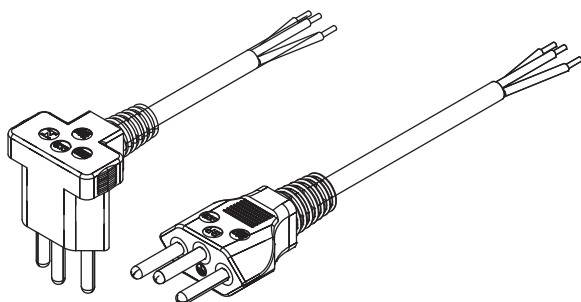

PLUGUES NO DESMONTABLES 2P+T

ESPECIFICACIONES:

Material de aislamiento: termoplástico.

Salida del cables: 90° ou 180°.

Atienden al padrón brasileiro de plugues y tomas.

Productos Certificados por INMETRO en el requisito de seguridad por el organismo de Certificación Bureau Veritas (BV) - OCP0018

REFERENCIA	Corriente nominal (A)*	Salida de cables	Pernos del plugue (Ø mm)	Tipo de cable	Sección nominal (mm ²)
PLU4-3G	10	90°	4,0 Estampado	Cable flexible PP circular - PVC	3 x 0,75
PLU4-3H	10	90°	4,0 Estampado	Cable flexible PP circular - PVC	3 x 1
PLU4-3N	10	90°	4,0 Estampado	Cable flexible PP circular - PVC	3 x 1,5
PLU4-3R	3	90°	4,0 Estampado	Cable flexible PP circular - PVC	3 x 0,5
PLU4-3T ²	10	90°	4,0 Estampado	Cabo flexivel PP plano - PVC	3 x 0,75
PLU5-3G	10	180°	4,0 Estampado	Cable flexible PP circular - PVC	3 x 0,75
PLU5-3H	10	180°	4,0 Estampado	Cable flexible PP circular - PVC	3 x 1
PLU5-3N	10	180°	4,0 Estampado	Cable flexible PP circular - PVC	3 x 1,5
PLU5-3R	3	180°	4,0 Estampado	Cable flexible PP circular - PVC	3 x 0,5
PLU5-3T ²	10	180°	4,0 Estampado	Cabo flexivel PP plano - PVC	3 x 0,75
PLU8-3N	16	90°	4,8 Estampado	Cable flexible PP circular - PVC	3 x 1,5
PLU8-3S	20	90°	4,8 Estampado	Cable flexible PP circular - PVC	3 x 2,5
PLU9-3N	16	180°	4,8 Estampado	Cable flexible PP circular - PVC	3 x 1,5
PLU9-3S	20	180°	4,8 Estampado	Cable flexible PP circular - PVC	3 x 2,5

DIMENSIONES

EXTENSIÓN DEL CABLE

Cód.	Medidas
005	0,5 metro
010	1 metro
015	1,5 metro
020	2 metros

Obs.: otras medidas bajo consulta.

- COLORES

B - Blanco

F - Negro (estándar)

G - Gris

Obs.: ¹ Corriente especifica para una tensión de hasta 250V~.
² Cables PP plano solamente bajo consulta.