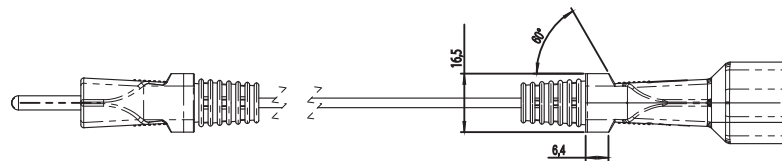

EXTENSIONES

CORDÓN ALARGADOR

ESPECIFICACIONES:

Características eléctricas: 10A en tensiones hasta 250V~.
 Potencia máxima: 1200W en 127V~ y 2200W en 220V~.
 Pinos y contactos en latón.
 Cobierta en termoplástico.
 Producto certificado por INMETRO.
 Atiende al padrón brasileño de plugs y tomacorrientes (NBR 14136).

REFERENCIA	Corriente nominal (A)	Salida de los cables	Tipo de cable	Sección nominal (mm ²)
CPL1-210	10	180°	Cable flexible paralelo 300V-PVC	2 x 0,75

DIMENSIONALES

COLORES

- B - Blanco
- F - Negro - (standard)
- G - Gris

CABLE

PL - Paralelo 2 x 0,75mm²

TAMAÑO DEL CABLE

Código	Medidas
030	3 metros
050	5 metros

Obs.: Otras medidas bajo consulta.

GUÍA DE CODIFICACIÓN

□□□□ - □□□ □	□□	□□□
Referencia	Color	Tamaño del cable