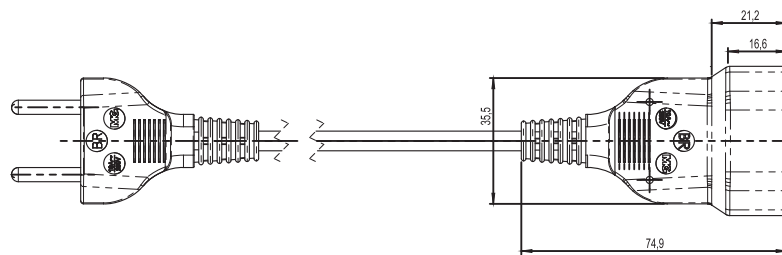

EXTENSIONES

CORDÓN ALARGADOR

ESPECIFICACIONES:

Características eléctricas: 10A en tensiones hasta 250V~.
 Potencia máxima: 1200W en 127V~ y 2200W en 220V~.
 Pinos y contactos en latón.
 Cobierta en termoplástico.
 Producto certificado por INMETRO.
 Atiende al padrón brasileño de plugs y tomacorrientes (NBR 14136).

REFERENCIA	Corriente nominal (A)	Salida de los cables	Tipo de cable	Sección nominal (mm ²)
CPL1-210	10	180°	Cable flexible paralelo 300V-PVC	2 x 0,75

DIMENSIONALES

COLORES

- B - Blanco
- F - Negro - (standard)
- G - Gris

CABLE

PL - Paralelo 2 x 0,75mm²

TAMAÑO DEL CABLE

Código	Medidas
030	3 metros
050	5 metros

Obs.: Otras medidas bajo consulta.

GUÍA DE CODIFICACIÓN

□□□□ - □□□ □	□□	□□□
Referencia	Color	Tamaño del cable