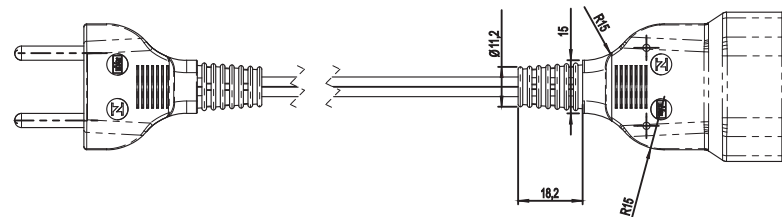

EXTENSIONES

CORDÓN ALARGADOR

ESPECIFICACIONES:

Características eléctricas: 10A en tensiones hasta 250V~.
 Potencia máxima: 1200W en 127V~ y 2200W en 220V~.
 Pinos y contactos en latón.
 Cobierta en termoplástico.
 Producto certificado por INMETRO.
 Atiende al padrón brasileño de plugs y tomacorrientes (NBR 14136).

REFERENCIA	Corriente nominal (A)	Salida de los cables	Tipo de cable	Sección nominal (mm ²)
CPL1-210	10	180°	Cable flexible paralelo 300V-PVC	2 x 0,75

DIMENSIONALES

COLORES

- B - Blanco
- F - Negro - (standard)
- G - Gris

CABLE

PL - Paralelo 2 x 0,75mm²

TAMAÑO DEL CABLE

Código	Medidas
030	3 metros
050	5 metros

Obs.: Otras medidas bajo consulta.

GUÍA DE CODIFICACIÓN

□□□□ - □□□ □	□□	□□□
Referencia	Color	Tamaño del cable