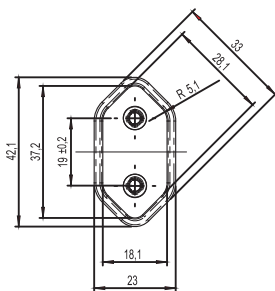

EXTENSIONES

CORDÓN ALARGADOR

ESPECIFICACIONES:

Características eléctricas: 10A en tensiones hasta 250V~.
 Potencia máxima: 1200W en 127V~ y 2200W en 220V~.
 Pinos y contactos en latón.
 Cobierta en termoplástico.
 Producto certificado por INMETRO.
 Atiende al padrón brasileño de plugs y tomacorrientes (NBR 14136).

REFERENCIA	Corriente nominal (A)	Salida de los cables	Tipo de cable	Sección nominal (mm ²)
CPL1-210	10	180°	Cable flexible paralelo 300V-PVC	2 x 0,75

DIMENSIONALES

COLORES

- B - Blanco
- F - Negro - (standard)
- G - Gris

CABLE

PL - Paralelo 2 x 0,75mm²

TAMAÑO DEL CABLE

Código	Medidas
030	3 metros
050	5 metros

Obs.: Otras medidas bajo consulta.

GUÍA DE CODIFICACIÓN

□□□□ - □□□ □	□□	□□□
Referencia	Color	Tamaño del cable