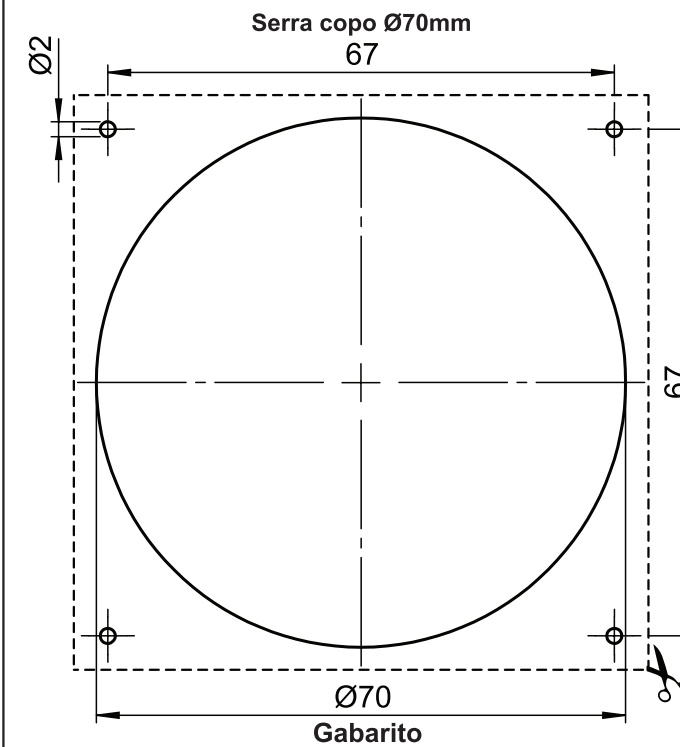

Instruções de Instalação

Furação

Madeira e drywall: antes de usar a serra copo, faça o furo guia com uma broca comum, que atravesse a madeira/placa. Este furo servirá para direcionar a serra copo, evitando que a mesma escorregue durante a utilização.

Pedras: utilize uma serra copo diamantada ou similar, conforme indicação do fabricante.

Aplicação em pedras

Neste caso, a fixação deverá ser feita com um adesivo, preferencialmente silicone acético de uso geral incolor, ou outro tipo apropriado para pedras e plásticos (poliamidas). Aplique nos locais indicados na figura abaixo e encaixe o suporte na pedra, limpando em seguida quaisquer excessos. Aguarde o tempo de secagem indicado pelo fabricante do adesivo para finalizar a montagem e instalação do produto.