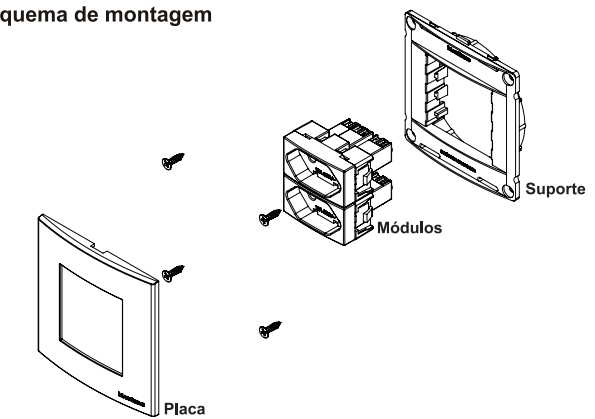

Esquema de montagem

Termo de garantia

Os conjuntos para móveis são garantidos por 05 anos contra defeitos de fabricação e componentes. Esta garantia somente é válida para produtos não violados, sendo excluídos os defeitos decorrentes de ligações e instalações incorretas, usos não especificados e outros danos causados aos produtos.

MG
MARGIRIUS

MAR-GIRIUS CONTINENTAL I.C.E. LTDA
Av. Vicente Zini, 665 | Porto Ferreira-SP
Caixa postal 521 | CEP 13660-971
Televidas/SAC 0800 707 3262
e-mail: produto@margirius.com.br | www.margirius.com.br