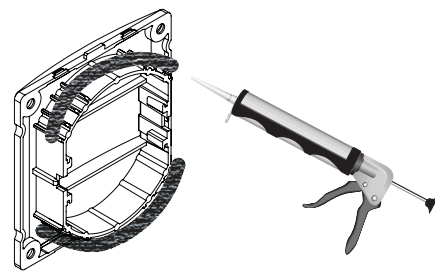

FRENTE

Conjuntos para móveis, drywall e pedras para 1 módulo 70x70mm - Linha Sleek

Aplicação

Móveis planejados (como armários, cabeceiras, painéis, peças para escritórios entre outros), sistemas construtivos drywall e pedras (como granito e ardósia).

Instruções de Instalação

Furação

Madeira e drywall: antes de usar a serra copo, faça o furo guia com uma broca comum, que atravesse a madeira/placa. Este furo servirá para direcionar a serra copo, evitando que a mesma escorregue durante a utilização.

Pedras: utilize uma serra copo diamantada ou similar, conforme indicação do fabricante.

Aplicação em pedras

Neste caso, a fixação deverá ser feita com um adesivo, preferencialmente silicone acético de uso geral incolor, ou outro tipo apropriado para pedras e plásticos (poliamidas). Aplique nos locais indicados na figura abaixo e encaixe o suporte na pedra, limpando em seguida quaisquer excessos. Aguarde o tempo de secagem indicado pelo fabricante do adesivo para finalizar a montagem e instalação do produto.

Esquema de montagem

VERSO

Conjuntos para móveis, drywall e pedras para 2 módulos 80x80mm - Linha Sleek

Aplicação

Móveis planejados (como armários, cabeceiras, painéis, peças para escritórios entre outros), sistemas construtivos drywall e pedras (como granito e ardósia).