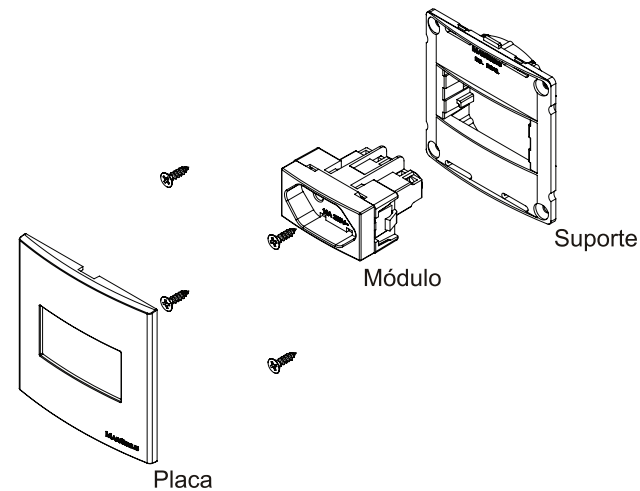

Instruções de Instalação

Furação

Madeira e drywall: antes de usar a serra copo, faça o furo guia com uma broca comum, que atravesse a madeira/placa. Este furo servirá para direcionar a serra copo, evitando que a mesma escorregue durante a utilização.

Esquema de montagem

VERSO

Conjuntos para móveis, drywall e pedras para 2 módulos 80x80mm - Linha Sleek

Aplicação

Móveis planejados (como armários, cabeceiras, painéis, peças para escritórios entre outros), sistemas construtivos drywall e pedras (como granito e ardósia).