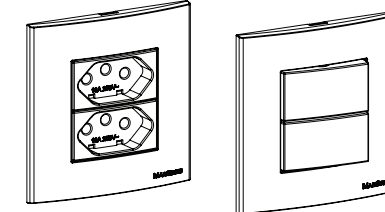

Pedras: utilize uma serra copo diamantada ou similar, conforme indicação do fabricante.

Aplicação em pedras

Neste caso, a fixação deverá ser feita com um adesivo, preferencialmente silicone acético de uso geral incolor, ou outro tipo apropriado para pedras e plásticos (poliamidas). Aplique nos locais indicados na figura abaixo e encaixe o suporte na pedra, limpando em seguida quaisquer excessos. Aguarde o tempo de secagem indicado pelo fabricante do adesivo para finalizar a montagem e instalação do produto.

Esquema de montagem

VERSO

Conjuntos para móveis, drywall e pedras para 2 módulos 80x80mm - Linha Sleek

Aplicação

Móveis planejados (como armários, cabeceiras, painéis, peças para escritórios entre outros), sistemas construtivos drywall e pedras (como granito e ardósia).