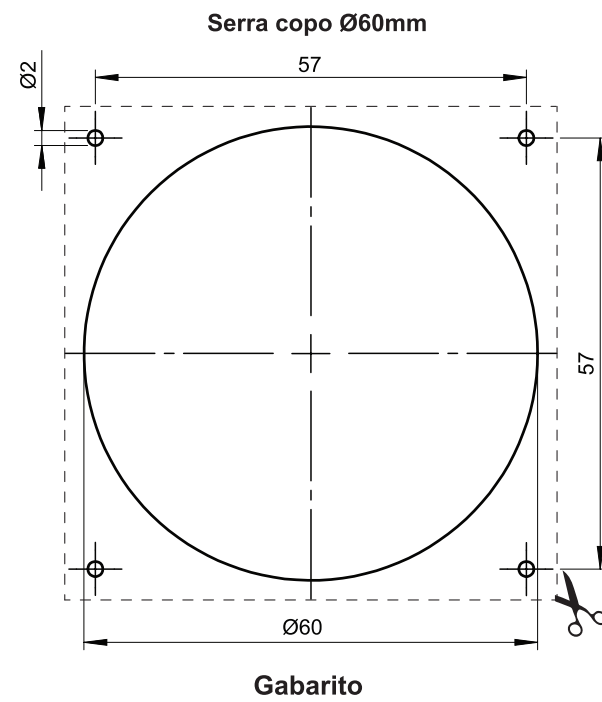

FRENTE

Conjuntos para móveis, drywall e pedras para 1 módulo 70x70mm - Linha Sleek

Aplicação

Móveis planejados (como armários, cabeceiras, painéis, peças para escritórios entre outros), sistemas construtivos drywall e pedras (como granito e ardósia).

Instruções de Instalação

Furação

Madeira e drywall: antes de usar a serra copo, faça o furo guia com uma broca comum, que atravesse a madeira/placa. Este furo servirá para direcionar a serra copo, evitando que a mesma escorregue durante a utilização.