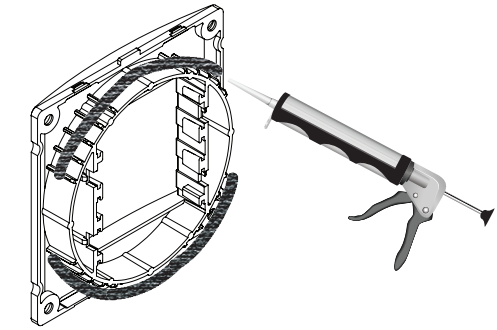

Pedras: utilize uma serra copo diamantada ou similar, conforme indicação do fabricante.

Aplicação em pedras

Neste caso, a fixação deverá ser feita com um adesivo, preferencialmente silicone acético de uso geral incolor, ou outro tipo apropriado para pedras e plásticos (poliamidas). Aplique nos locais indicados na figura abaixo e encaixe o suporte na pedra, limpando em seguida quaisquer excessos. Aguarde o tempo de secagem indicado pelo fabricante do adesivo para finalizar a montagem e instalação do produto.

Esquema de montagem

VERSO

Conjuntos para móveis, drywall e pedras para 2 módulos 80x80mm - Linha Sleek

Aplicação

Móveis planejados (como armários, cabeceiras, painéis, peças para escritórios entre outros), sistemas construtivos drywall e pedras (como granito e ardósia).

Instruções de Instalação

Furação

Madeira e drywall: antes de usar a serra copo, faça o furo guia com uma broca comum, que atravesse a madeira/placa. Este furo servirá para direcionar a serra copo, evitando que a mesma escorregue durante a utilização.