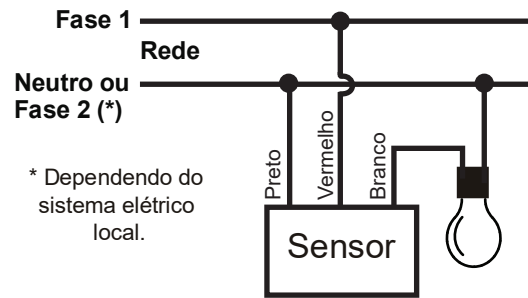

Esquemas de ligação

Sensores de presença com cabos azul, amarelo e cinza

Sensores de presença com cabos preto, vermelho e branco

Equivalência cores dos cabos

Preto – Azul

Vermelho – Amarelo

Branco – Cinza

Atenção

A inversão dos fios pode causar funcionamento indevido ou danos ao produto.

Em caso de dúvidas ou para maiores informações, consulte a Assistência Técnica MarGirius.